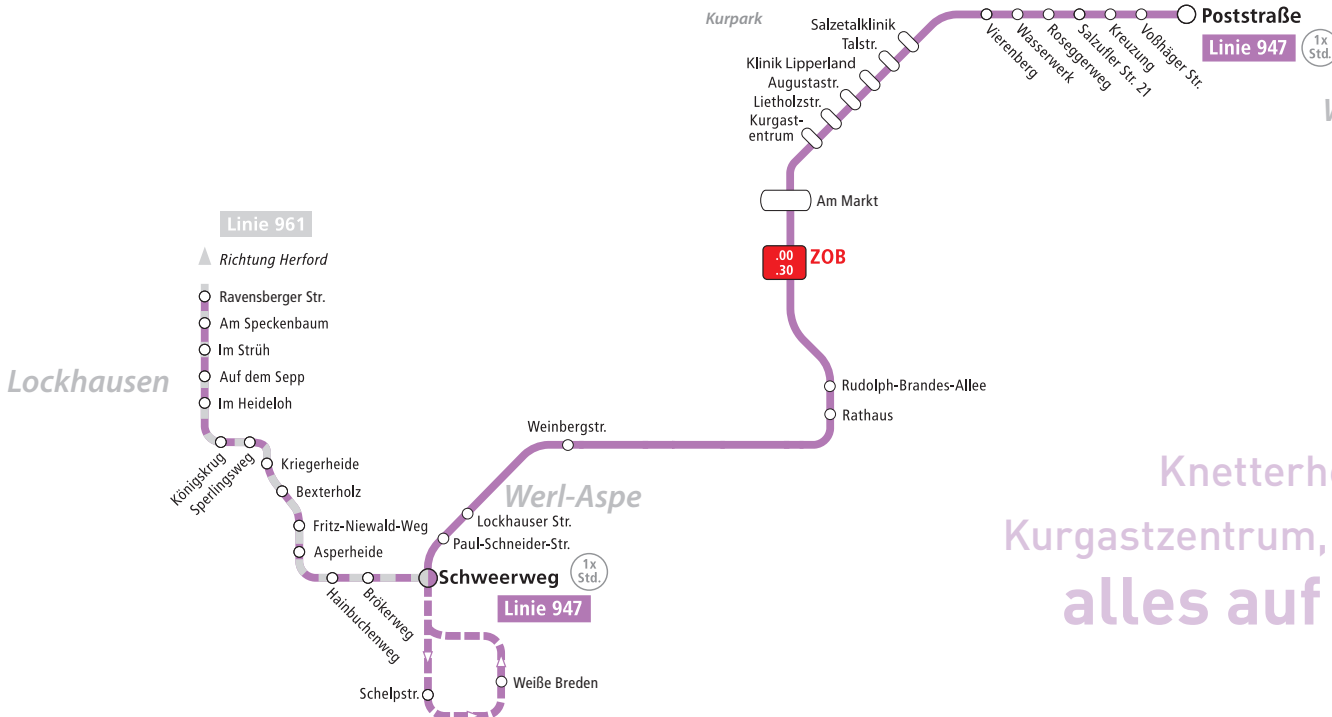

Sonn- und Feiertag			
14:13	15:13	16:13	17:13
14:14	15:14	16:14	17:14
14:15	15:15	16:15	17:15
14:17	15:17	16:17	17:17
14:18	15:18	16:18	17:18
14:21	15:21	16:21	17:21
14:24	15:24	16:24	17:24
14:25	15:25	16:25	17:25
14:28	15:28	16:28	17:28
14:30	15:30	16:30	17:30
14:32	15:32	16:32	17:32
14:33	15:33	16:33	17:33
14:34	15:34	16:34	17:34
14:34	15:34	16:34	17:34
14:36	15:36	16:36	17:36
14:37	15:37	16:37	17:37
14:38	15:38	16:38	17:38
14:40	15:40	16:40	17:40
14:41	15:41	16:41	17:41
14:42	15:42	16:42	17:42
14:42	15:42	16:42	17:42
14:43	15:43	16:43	17:43
14:43	15:43	16:43	17:43
14:44	15:44	16:44	17:44

Knetterheide, Rathaus, Kurgastzentrum, Kliniken – alles auf einer Linie.

* Halt an der Haltestelle Wüsten Schule.