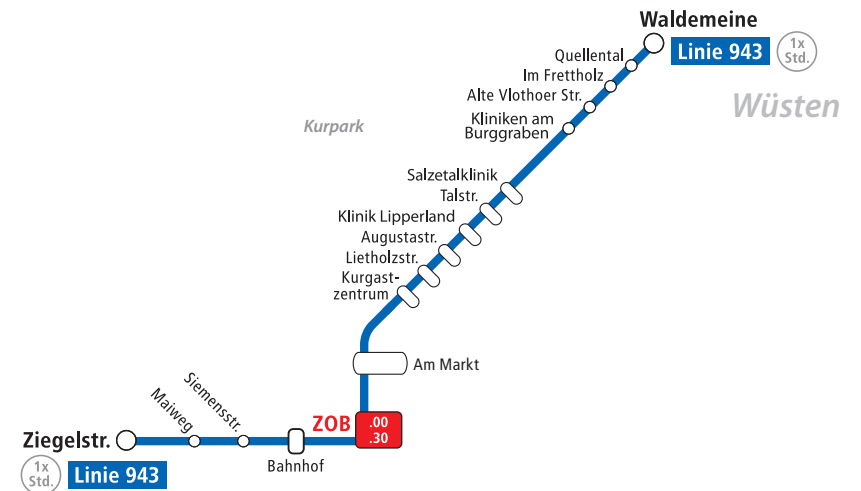

Die Route mit Stopps
direkt an den
Kurkliniken, am Kurpark
und am **Bahnhof.**

		Montag bis Freitag											
Ziegelstraße		6:49	7:49	8:49	9:49	10:49	11:49	12:49	13:49	14:49	15:49	16:49	17:49
Maiweg		6:50	7:50	8:50	9:50	10:50	11:50	12:50	13:50	14:50	15:50	16:50	17:50
Siemensstraße		6:53	7:53	8:53	9:53	10:53	11:53	12:53	13:53	14:53	15:53	16:53	17:53
Bahnhof		6:56	7:56	8:56	9:56	10:56	11:56	12:56	13:56	14:56	15:56	16:56	17:56
ZOB	an	6:58	7:58	8:58	9:58	10:58	11:58	12:58	13:58	14:58	15:58	16:58	17:58
ZOB	ab	7:00	8:00	9:00	10:00	11:00	12:00	13:00	14:00	15:00	16:00	17:00	18:00
Am Markt		7:02	8:02	9:02	10:02	11:02	12:02	13:02	14:02	15:02	16:02	17:02	18:02
Kurgastzentrum		7:03	8:03	9:03	10:03	11:03	12:03	13:03	14:03	15:03	16:03	17:03	18:03
Lietholzstraße		7:04	8:04	9:04	10:04	11:04	12:04	13:04	14:04	15:04	16:04	17:04	18:04
Augustastrasse		7:05	8:05	9:05	10:05	11:05	12:05	13:05	14:05	15:05	16:05	17:05	18:05
Klinik Lipperland		7:06	8:06	9:06	10:06	11:06	12:06	13:06	14:06	15:06	16:06	17:06	18:06
Talstraße		7:07	8:07	9:07	10:07	11:07	12:07	13:07	14:07	15:07	16:07	17:07	18:07
Salzetalklinik		7:08	8:08	9:08	10:08	11:08	12:08	13:08	14:08	15:08	16:08	17:08	18:08
Kliniken am Burggraben		7:10	8:10	9:10	10:10	11:10	12:10	13:10	14:10	15:10	16:10	17:10	18:10
Alte Vlothoer Str.		7:11	8:11	9:11	10:11	11:11	12:11	13:11	14:11	15:11	16:11	17:11	18:11
Wüsten Im Frettholz		7:13	8:13	9:13	10:13	11:13	12:13	13:13	14:13	15:13	16:13	17:13	18:13
Wüsten Quellental		7:13	8:13	9:13	10:13	11:13	12:13	13:13	14:13	15:13	16:13	17:13	18:13
Wüsten Waldemeine/Heide		7:14	8:14	9:14	10:14	11:14	12:14	13:14	14:14	15:14	16:14	17:14	18:14