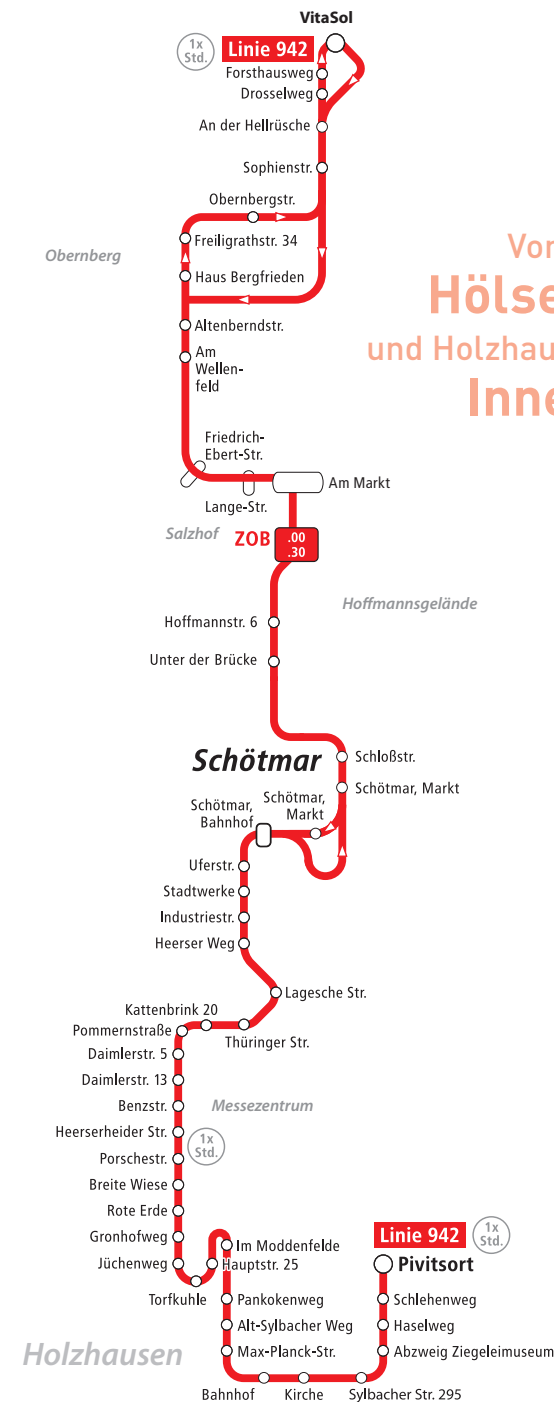

Alle 60 Min.

Alle 60 Min.

Von Hölserheide und Holzhausen in die Innenstadt.

Holzhausen