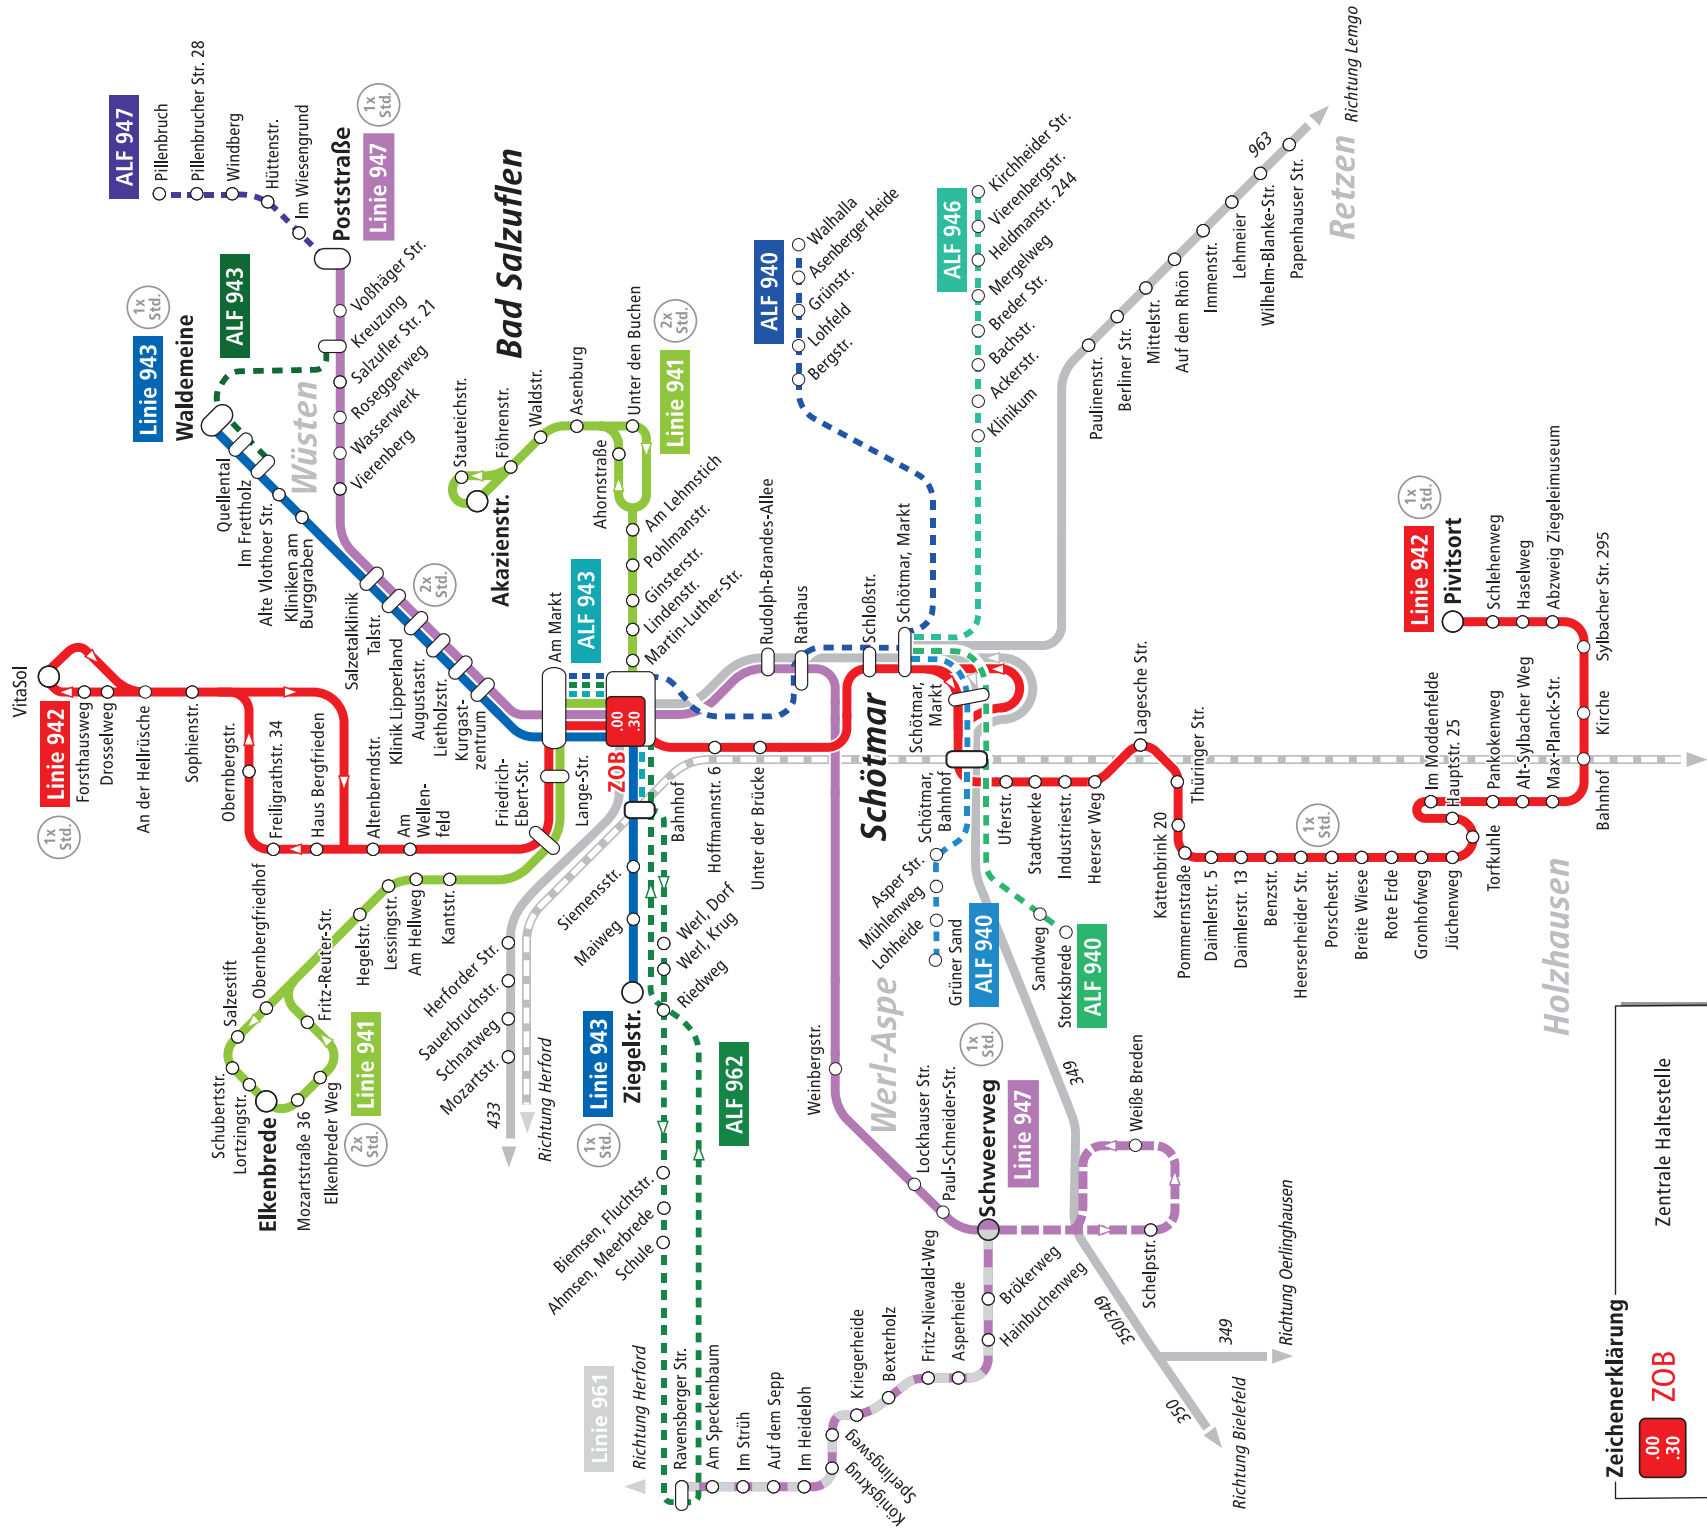

Zeichenerklärung

- .00
  .30 ZOB
- Zentrale Haltestelle
- Stadtbuslinien mit Haltestellen
- Stadtbuslinie mit Endhaltestellen
- Taktverkehr
- Anruf-Linien-Fahrt ALF (nur nach telefonischer Voranmeldung)
- Akazienstr.
- 1x Std.
- 2x Std.