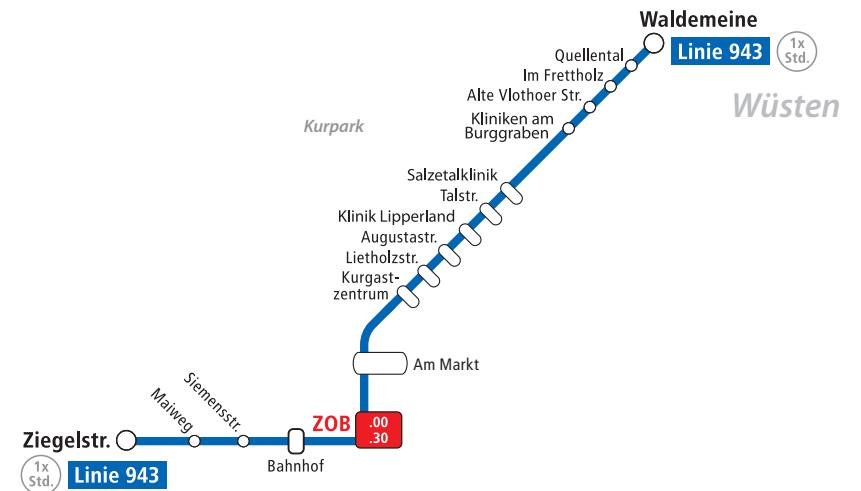

Die Route mit Stopps
direkt an den
Kurkliniken, am Kurpark
und am **Bahnhof.**