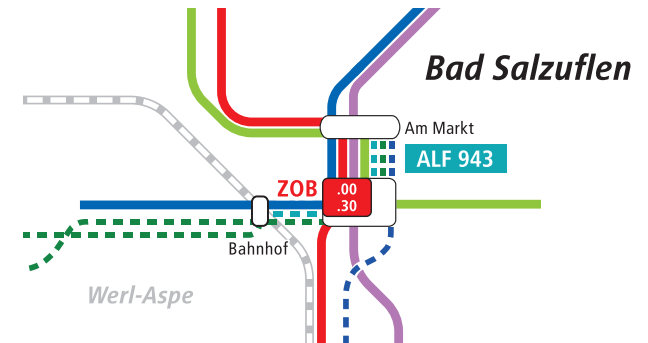

Der Zubringerdienst zwischen **Bahnhof** und **Stadtzentrum**.

Direkte Stadtbus-Anschlusslinien:

- 941
- 942
- 943
- 947

Sonn- und feiertags, Fronleichnam, am 01.11. keine Fahrten, am 24. und 31.12. Fahrten wie samstags.