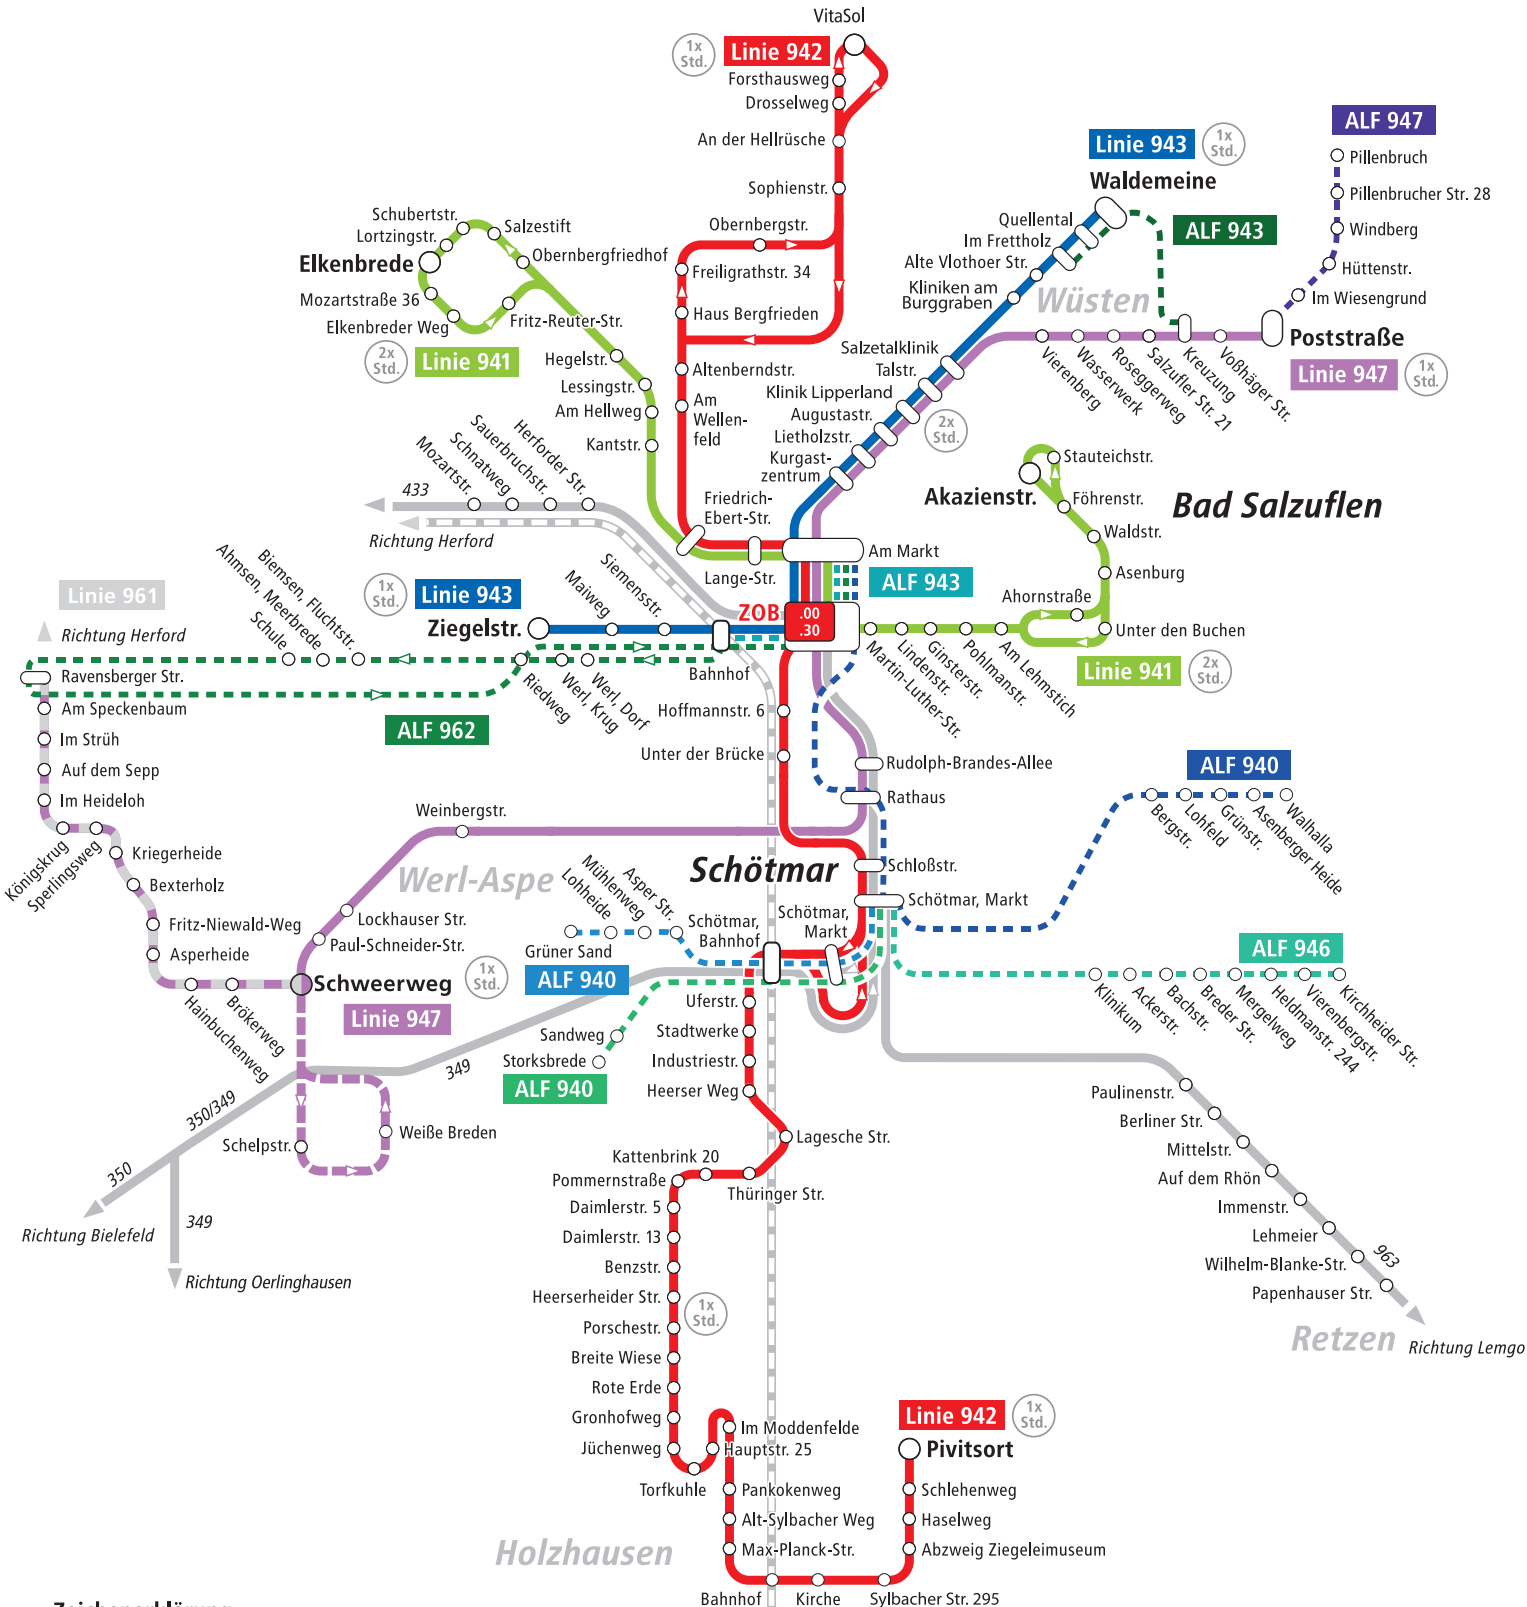

	Montag bis Freitag				Samstag				
Poststraße	6:47	7:47	8:47	Alle 60 Min.	18:47	8:47	9:47	Alle 60 Min.	13:47
Im Wiesengrund	6:48	7:48	8:48		18:48	8:48	9:48		13:48
Hüttenstraße	6:49	7:49	8:49		18:49	8:49	9:49		13:49
Windberg	6:50	7:50	8:50		18:50	8:50	9:50		13:50
Pillenbrucher Straße 28	6:51	7:51	8:51		18:51	8:51	9:51		13:51
Pillenbruch	6:52	7:52	8:52		18:52	8:52	9:52		13:52

	Montag bis Freitag				Samstag				
Pillenbruch	6:35	7:35	8:35	Alle 60 Min.	17:35	8:35	9:35	Alle 60 Min.	13:35
Pillenbrucher Straße 28	6:36	7:36	8:36		17:36	8:36	9:36		13:36
Windberg	6:37	7:37	8:37		17:37	8:37	9:37		13:37
Hüttenstraße	6:38	7:38	8:38		17:38	8:38	9:38		13:38
Im Wiesengrund	6:39	7:39	8:39		17:39	8:39	9:39		13:39
Poststraße	6:40	7:40	8:40		17:40	8:40	9:40		13:40

Die **Verbindung**  
für **Pillenbruch** –  
mit **Stadtbus-**  
**Anschluss**.

Direkte Stadtbus-Anschlusslinien:

947

Sonn- und feiertags, Fronleichnam, am 01.11. keine Fahrten, am 24. und 31.12. Fahrten wie samstags.