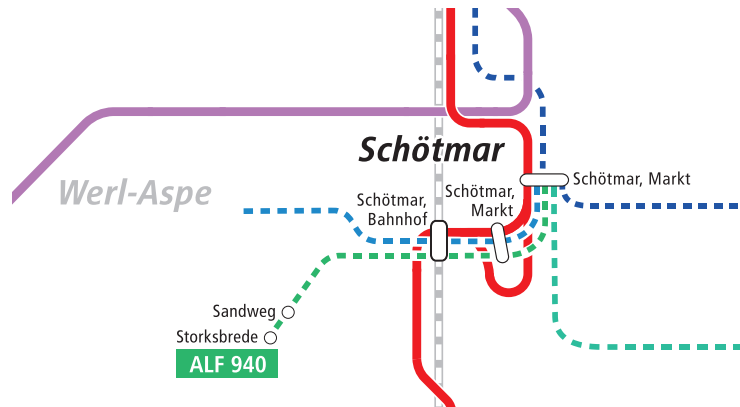

Montag bis Freitag				Samstag					
Schötmar, Markt	8:40	9:10	9:40	Alle 30 Min.	18:10	8:40	9:10	9:40	Alle 30 Min.	13:40
Schötmar, Bahnhof	8:43	9:13	9:43		18:13	8:43	9:13	9:43		13:42
Sandweg	8:52	9:22	9:52		18:22	8:52	9:22	9:52		13:52
Storksbreite	8:52	9:22	9:52		18:22	8:52	9:22	9:52		13:52

	Montag bis Freitag				Samstag					
Storksbreite	9:37	10:07	10:37	Alle 30 Min.	18:37	9:37	10:07	10:37	Alle 30 Min.	14:07
Sandweg	9:37	10:07	10:37		18:37	9:37	10:07	10:37		14:07
Schötmar, Bahnhof	9:41	10:11	10:41		18:41	9:41	10:11	10:41		14:11
Schötmar, Markt	9:47	10:17	10:47		18:47	9:47	10:17	10:47		14:17

Von der **Storksbreite**
zu den Anschlussstellen in
Schötmar.
Und umgekehrt.

Direkte Stadtbus-Anschlusslinien:

942

Sonn- und feiertags, Fronleichnam, am 01.11. keine Fahrten, am 24. und 31.12. Fahrten wie samstags.

	Montag bis Freitag					Samstag		
Schötmar, Markt	8:15	10:15	12:15	16:15	18:15	8:15	10:15	12:15
Klinikum	8:16	10:16	12:16	16:16	18:16	8:16	10:16	12:16
Ackerstraße	8:17	10:17	12:17	16:17	18:17	8:17	10:17	12:17
Bachstraße	8:18	10:18	12:18	16:18	18:18	8:18	10:18	12:18
Breder Straße	8:19	10:19	12:19	16:19	18:19	8:19	10:19	12:19
Mergelweg	8:20	10:20	12:20	16:20	18:20	8:20	10:20	12:20
Heldmanstraße 244	8:21	10:21	12:21	16:21	18:21	8:21	10:21	12:21
Vierenbergstraße	8:22	10:22	12:22	16:22	18:22	8:22	10:22	12:22
Kirchheider Straße	8:23	10:23	12:23	16:23	18:23	8:23	10:23	12:23

	Montag bis Freitag				Samstag	
Kirchheider Straße	8:06	10:06	15:06	17:06	8:06	10:06
Vierenbergstraße	8:07	10:07	15:07	17:07	8:07	10:07
Heldmanstraße 244	8:08	10:08	15:08	17:08	8:08	10:08
Mergelweg	8:10	10:10	15:10	17:10	8:10	10:10
Breder Straße	8:12	10:12	15:12	17:12	8:12	10:12
Bachstraße	8:13	10:13	15:13	17:13	8:13	10:13
Ackerstraße	8:14	10:14	15:14	17:14	8:14	10:14
Klinikum	8:14	10:14	15:14	17:14	8:14	10:14
Schötmar, Markt	8:15	10:15	15:15	17:15	8:15	10:15