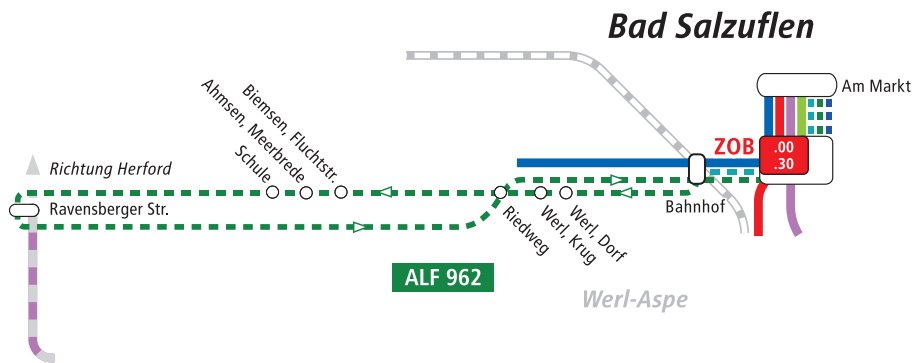

Montag bis Freitag				Samstag					
Bad Salzuflen, Am Markt	7:05	8:05	9:05	Alle	18:05	9:05	10:05	11:05	Alle	18:05
ZOB	7:07	8:07	9:07	60	18:07	9:07	10:07	11:07	60	18:07
Bad Salzuflen, Bahnhof	7:09	8:09	9:09	Min.	18:09	9:09	10:09	11:09	Min.	18:09

	Montag bis Freitag				Samstag					
Bad Salzuflen, Bahnhof	7:25	8:25	9:25	Alle	18:25	9:25	10:25	11:25	Alle	18:25
ZOB	7:27	8:27	9:27	60	18:27	9:27	10:27	11:27	60	18:27
Bad Salzuflen, Am Markt	7:28	8:28	9:28	Min.	18:28	9:28	10:28	11:28	Min.	18:28

Von der **Innenstadt** nach **Werl, Biemsen, Ahmsen** und zurück.

Direkte Stadtbus-Anschlusslinien:

- 941
- 942
- 943
- 947
- 961

[= Hält nur zum Aussteigen.
] = Hält nur zum Einsteigen.

Sonn- und feiertags, Fronleichnam, am 01.11. keine Fahrten, am 24. und 31.12. Fahrten wie samstags.