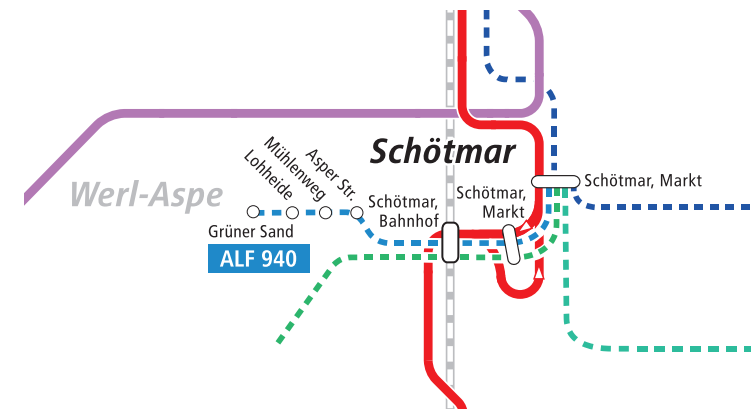

Von der **Innenstadt** nach **Walhalla** - mit zahlreichen Umsteigemöglichkeiten.

Direkte Stadtbus-Anschlusslinien:

- 941
- 942
- 943
- 947

Sonn- und feiertags, Fronleichnam, am 01.11. keine Fahrten, am 24. und 31.12. Fahrten wie samstags.