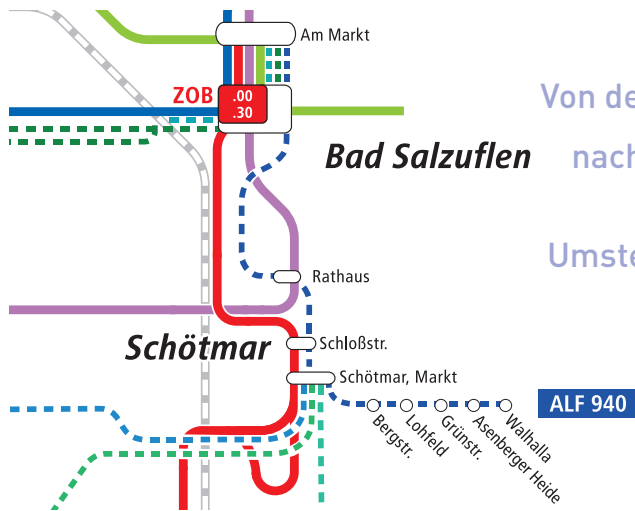

Montag bis Freitag			Samstag				
Bad Salzuflen, Am Markt	9:35	10:05	10:35	18:35	9:35	10:05	10:35	14:05
ZOB	9:35	10:05	10:35	18:35	9:35	10:05	10:35	14:05
Rathaus	9:37	10:07	10:37	18:37	9:37	10:07	10:37	14:07
Schloßstraße	9:39	10:09	10:39	18:39	9:39	10:09	10:39	14:09
Schötmar, Markt	9:40	10:10	10:40	18:40	9:40	10:10	10:40	14:10
Bergstraße	9:42	10:12	10:42	18:42	9:42	10:12	10:42	14:12
Lohfeld	9:43	10:13	10:43	18:43	9:43	10:13	10:43	14:13
Grünstraße	9:43	10:13	10:43	18:43	9:43	10:13	10:43	14:13
Asenberger Heide	9:44	10:14	10:44	18:44	9:44	10:14	10:44	14:14
Walhalla	9:44	10:14	10:44	18:44	9:44	10:14	10:44	14:14

	Montag bis Freitag			Samstag			
Schötmar, Markt	8:40	9:10	9:40	18:10	8:40	9:40	13:40
Schötmar, Bahnhof	8:43	9:13	9:43	18:13	8:43	9:43	13:43
Asper Straße	8:48	9:18	9:48	18:18	8:48	9:48	13:48
Mühlenweg	8:50	9:20	9:50	18:20	8:50	9:50	13:50
Lohheide	8:52	9:22	9:52	18:22	8:52	9:52	13:52
Grüner Sand	8:52	9:22	9:52	18:22	8:52	9:52	13:52

	Montag bis Freitag			Samstag			
Grüner Sand	9:35	10:05	10:35	18:35	8:47	9:47	13:47
Lohheide	9:36	10:06	10:36	18:36	8:48	9:48	13:48
Mühlenweg	9:37	10:07	10:37	18:37	8:49	9:49	13:49
Asper Straße	9:39	10:09	10:39	18:39	8:51	9:51	13:51
Schötmar, Bahnhof	9:41	10:10	10:41	18:41	8:53	9:53	13:53
Schötmar, Markt	9:47	10:17	10:47	18:47	8:59	9:59	13:59

Von der **Innenstadt** nach **Walhalla** - mit zahlreichen Umsteigemöglichkeiten.

Direkte Stadtbus-Anschlusslinien:

- 941
- 942
- 943
- 947

Sonn- und feiertags, Fronleichnam, am 01.11. keine Fahrten, am 24. und 31.12. Fahrten wie samstags.