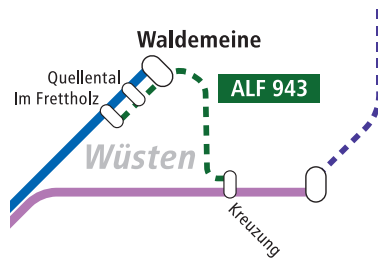

Montag bis Freitag				Samstag					
Im Frettholz	8:30	9:30	10:30	Alle 60 Min.	18:30	8:30	9:30	10:30	Alle 60 Min.	17:30
Quellental	8:31	9:31	10:31		18:31	8:31	9:31	10:31		17:31
Waldemeine / Heide	8:32	9:32	10:32		18:32	8:32	9:32	10:32		17:32
Wüsten, Kreuzung	8:36	9:36	10:36		18:36	8:36	9:36	10:36		17:36

	Montag bis Freitag				Samstag					
Wüsten, Kreuzung	9:00	10:00	11:00	Alle 60 Min.	19:00	9:00	10:00	11:00	Alle 60 Min.	18:00
Waldemeine / Heide	9:04	10:04	11:04		19:04	9:04	10:04	11:04		18:04
Quellental	9:05	10:05	11:05		19:05	9:05	10:05	11:05		18:05
Im Frettholz	9:06	10:06	11:06		19:06	9:06	10:06	11:06		18:06

Die Querverbindung von **Waldemeine**
mit dem **Ortszentrum**
von **Wüsten**.

Direkte Stadtbus-Anschlusslinien:

943 947

Sonn- und feiertags, Fronleichnam, am 01.11. keine Fahrten, am 24. und 31.12. Fahrten wie samstags.

	Montag bis Freitag				Samstag				
Poststraße	6:47	7:47	8:47	Alle 60 Min.	18:47	8:47	9:47	Alle 60 Min.	13:47
Im Wiesengrund	6:48	7:48	8:48		18:48	8:48	9:48		13:48
Hüttenstraße	6:49	7:49	8:49		18:49	8:49	9:49		13:49
Windberg	6:50	7:50	8:50		18:50	8:50	9:50		13:50
Pillenbrucher Straße 28	6:51	7:51	8:51		18:51	8:51	9:51		13:51
Pillenbruch	6:52	7:52	8:52		18:52	8:52	9:52		13:52

	Montag bis Freitag				Samstag				
Pillenbruch	6:35	7:35	8:35	Alle 60 Min.	17:35	8:35	9:35	Alle 60 Min.	13:35
Pillenbrucher Straße 28	6:36	7:36	8:36		17:36	8:36	9:36		13:36
Windberg	6:37	7:37	8:37		17:37	8:37	9:37		13:37
Hüttenstraße	6:38	7:38	8:38		17:38	8:38	9:38		13:38
Im Wiesengrund	6:39	7:39	8:39		17:39	8:39	9:39		13:39
Poststraße	6:40	7:40	8:40		17:40	8:40	9:40		13:40