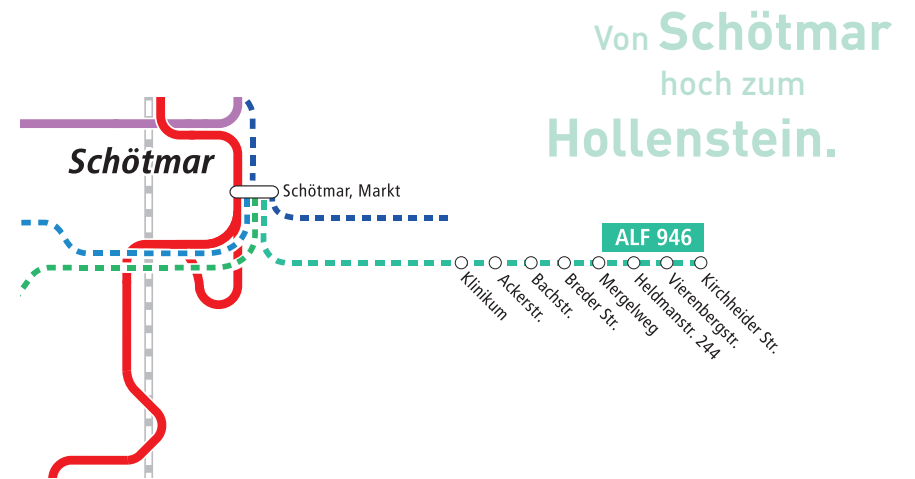

Von **Schötmar**
hoch zum
Hollenstein.

Direkte Stadtbus-Anschlusslinien:

942

Sonn- und feiertags, Fronleichnam, am 01.11. keine Fahrten, am 24. und 31.12. Fahrten wie samstags.